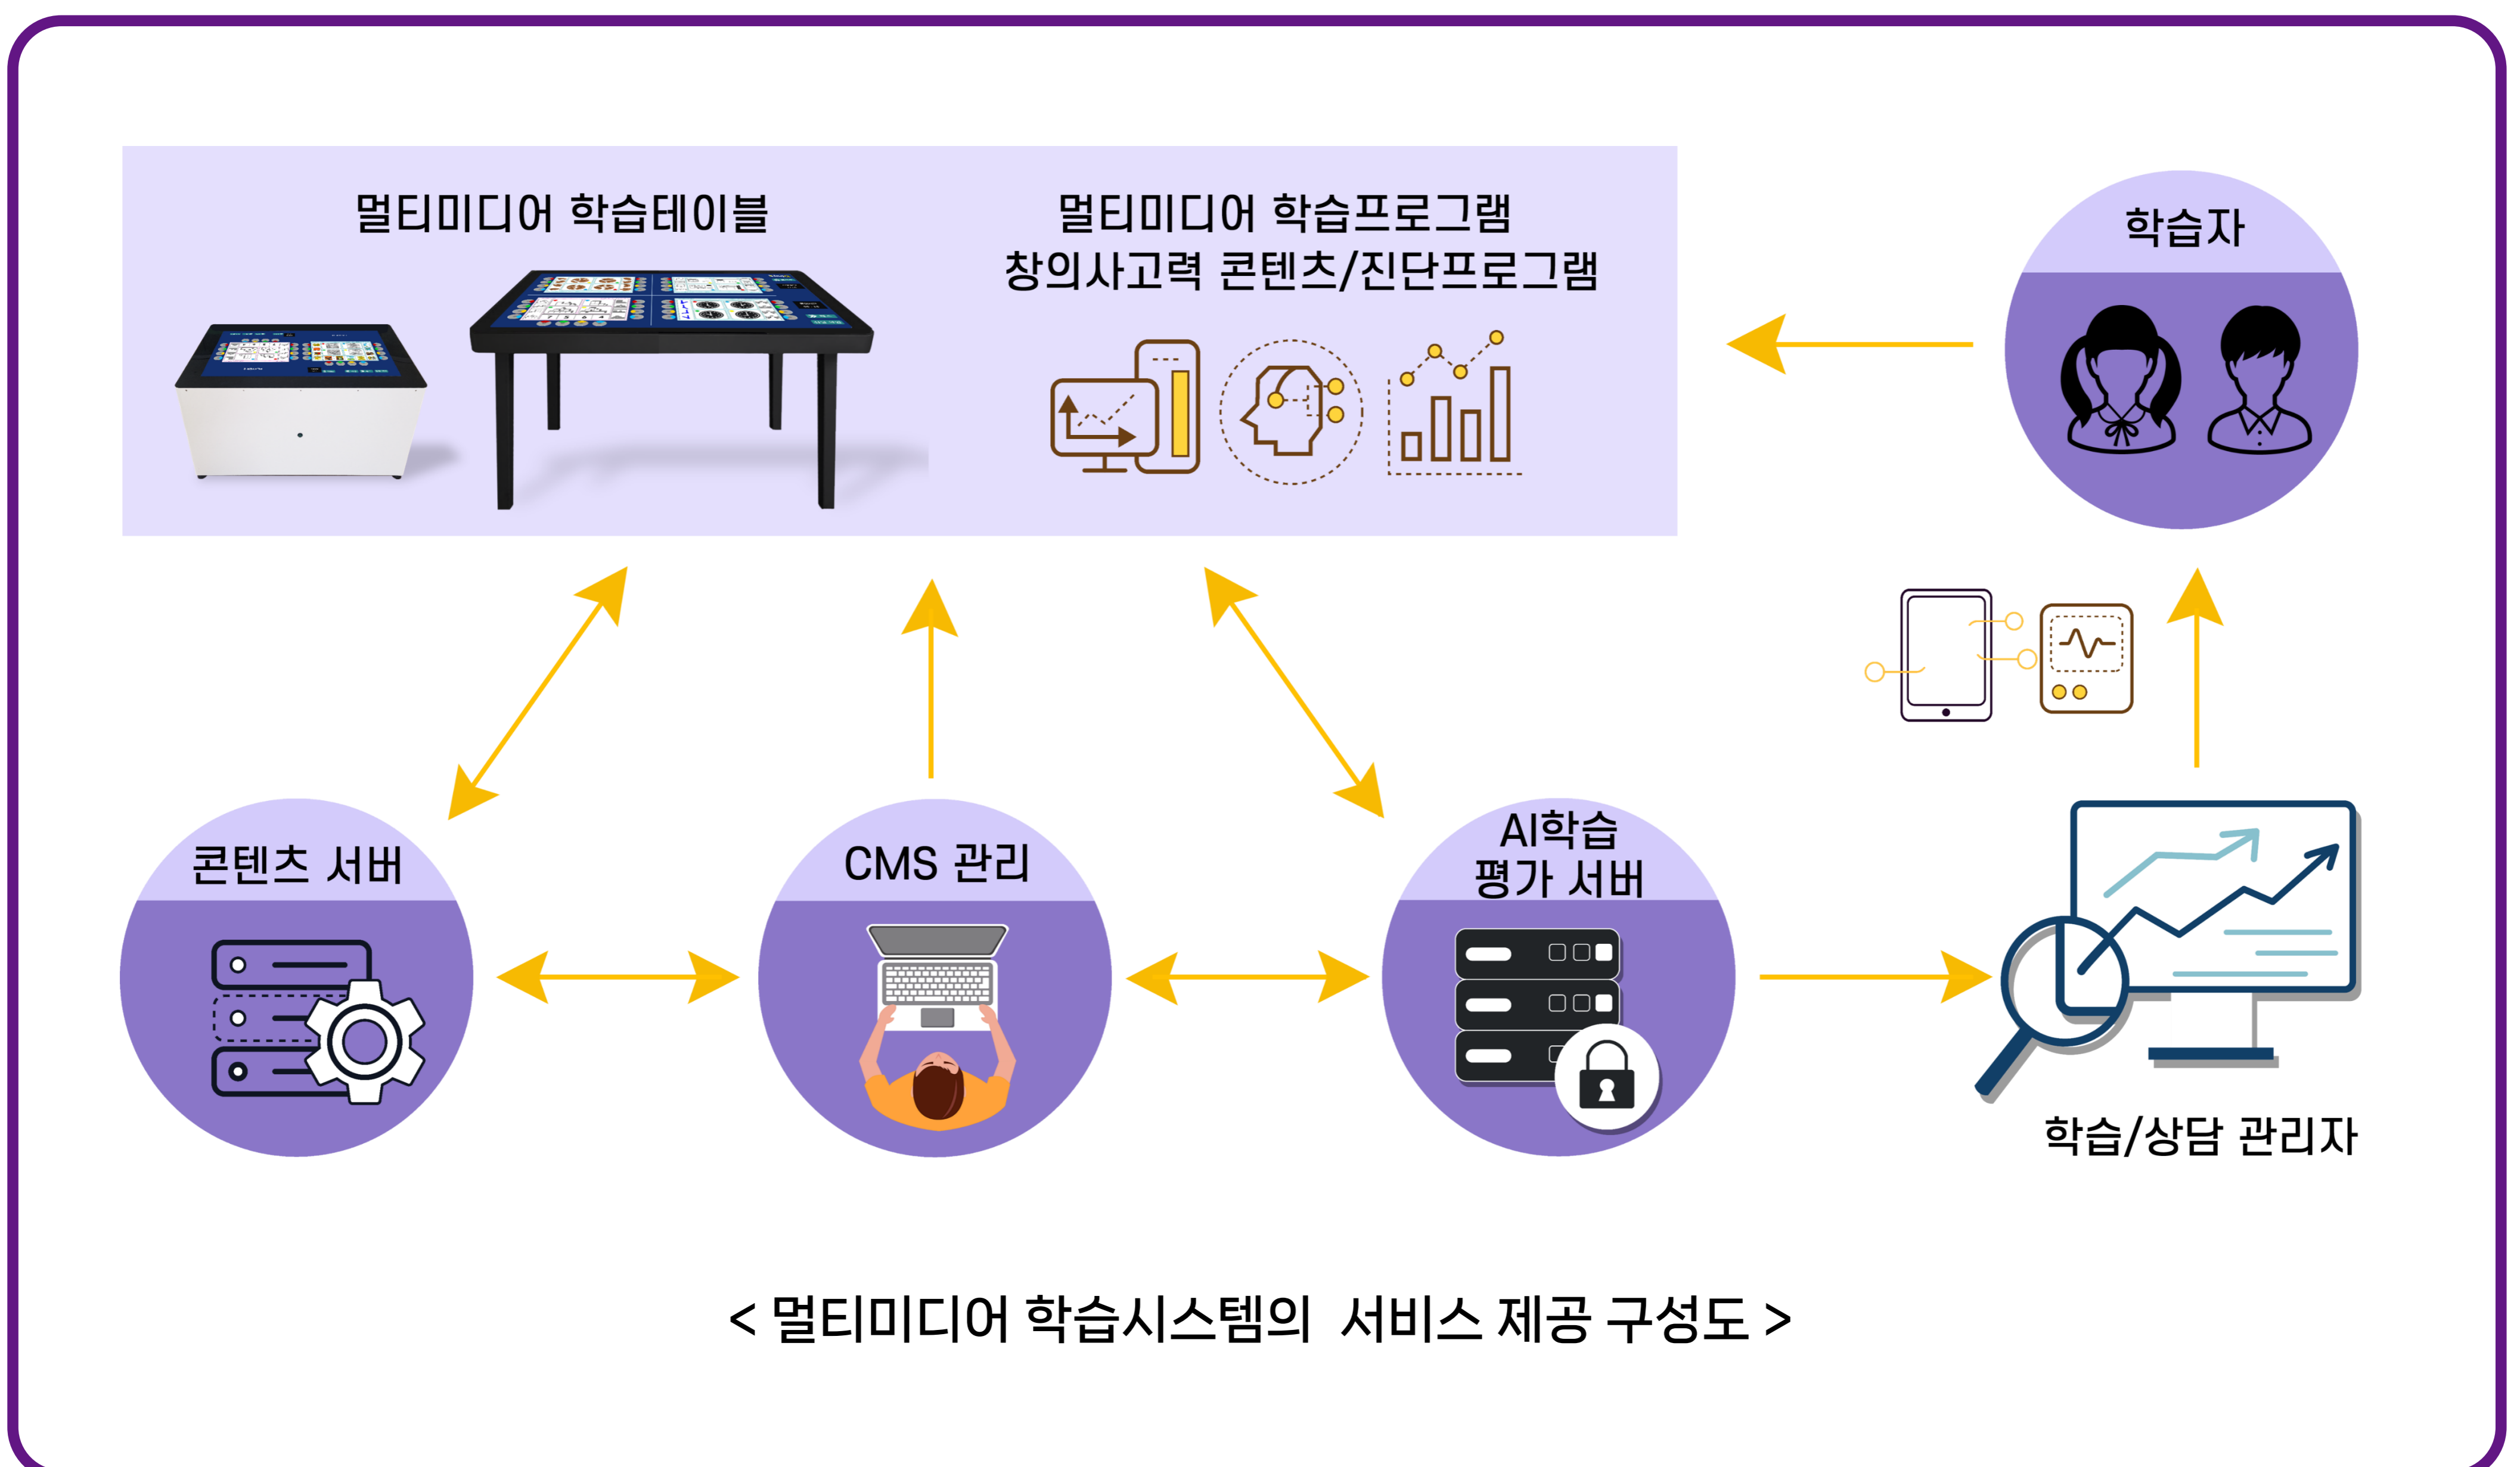

# 싱큐 테이블

중기부 기술개발제품 우선구매대상 / 기술개발제품 시범구매대상

조달청 조달우수제품

에듀테크 최우수상

# 놀이처럼 즐기는 게이미피케이션 학습

놀이처럼 재미있게 즐기면,  
창의적인 사고력을 키울 수 있습니다.

특허기술의 놀이학습은

좌·우뇌를 골고루 사용하게 하며,  
스스로 문제를 해결할 수 있는 문제해결력 및  
메타인지력을 키워줍니다.

## 첨단 ICT융합기술의 멀티미디어 학습시스템

- 멀티 터치 기능의 싱크테이블에 탑재된 응용 소프트웨어와 콘텐츠 서버가 연결되며, 학습자는 영역별 콘텐츠를 통해 문제를 풀고, 정답 확인을 하는 프로세스로 진행됩니다.
- 사용자의 학습과정에 대한 결과값 및 모니터링을 통해 진단 결과를 도출하여 학습자에게 적합한 학습방향을 제시합니다.

# 특허기술의 학습프로그램에 적용된 이론

학습프로그램은 두뇌 기능을 활성화 시키는 콘텐츠를 통해 좌·우뇌를 활성화시키고 반복적인 사용을 통해 문제해결력 증진 및 메타인지 능력을 높일 수 있습니다.